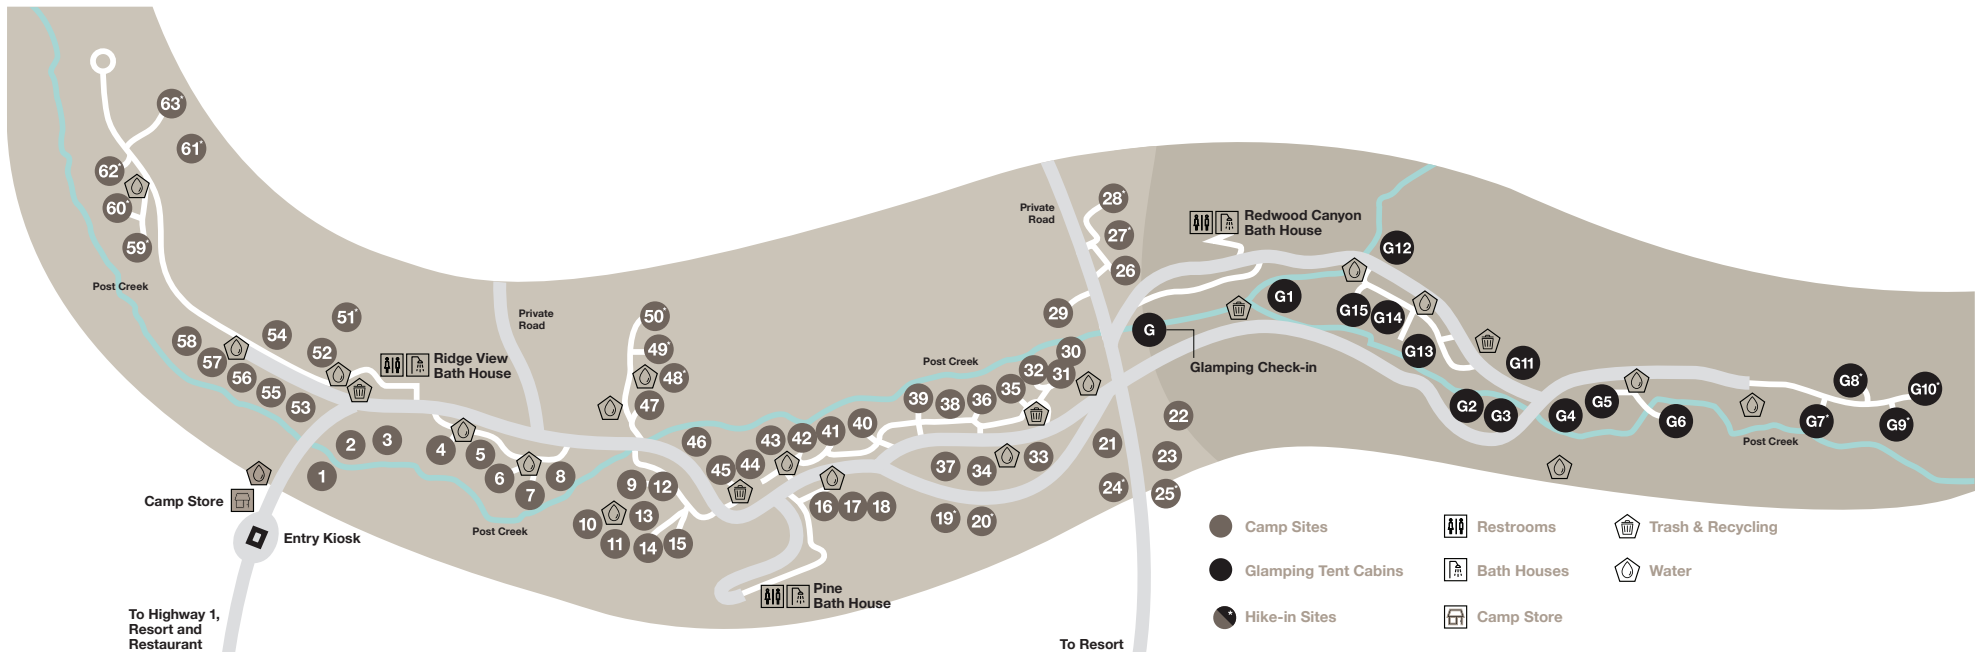

# Ventana Campground Map

VENTANA  
BIG SUR

48123 HIGHWAY ONE, BIG SUR, CA 93920  
T 831.667.2331 R 800.628.6500  
VENTANABIGSUR.COM